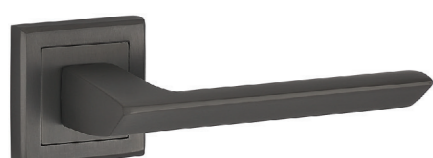

CLASSIC

CLASSIC

FRESCO A-55-70
BRUSHED CHROME

BRAVO A-45-70
BRUSHED CHROME

FRESCO A-55-70
MATTE BLACK

BRAVO A-45-70
BLACK NICKEL

ALTO A-75-70
BLACK NICKEL

STRICTO A-67-70
MATTE BLACK

ASPECTO A-64-30
SATIN CHROME

ESTA A-76-30
SATIN CHROME

ASPECTO A-64-30
ANTHRACITE

ESTA A-76-30
ASH BLACK

ANTIGO A-38-20
ANTIQU BRONZE

ANTIGO A-39-20
ANTIQU BRONZE

LINDO A-34-10
CHROME-SATIN CHROME

STRICTO A-67
CHROME/S.CHROME