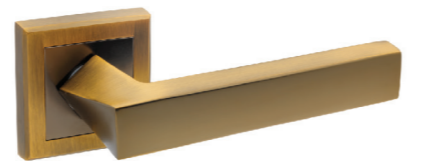

CLASSICO A-01-10
SATIN CHROME

CAROLINE Q330
BLACK NICKEL-CHROME

CAROLINE Q360
BLACK NICKEL-CHROME

VIVO S-21-65
STAINLESS STEEL

VELA S-22-65
STAINLESS STEEL

FINO A-13-10
ANTHRACITE

CLASSICO A-01-10
SATIN GOLD

VIRATA Q306
BRUSHED CAFÉ

ESPADA Q321
BLACK NICKEL-CHROME

SL-150-10
BLACK

NEW

SL-150-10
BR.CHROME

NEW

SL-150-30
BLACK

NEW