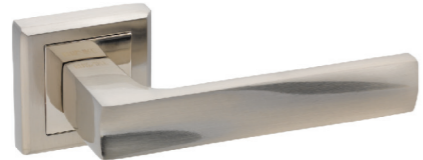

COMFORT

STRICTO A-67-30
ANTHRACITE

LIMPO A-65-30
ANTHRACITE

ROXANE Q702
BRUSHED CHROME

ROXANE Q706
BRUSHED CHROME

SLIM A128
CHROME-SATIN CHROME

BEND A182
MATTE BLACK

NEW

STRICTO A-67-30
CHROME-SATIN CHROME

LIMPO A-65-30
SATIN CHROME

ROXANE Q702
MATTE BLACK

ROXANE Q706
MATTE BLACK

RIZO A176
MATTE BLACK

NEW

RIZO A176
SATIN CHROME

NEW