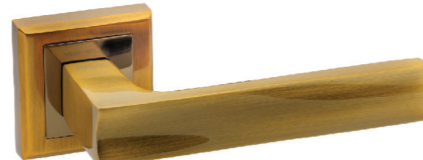

LIMPO A-65-30
COFFEE MOCHA