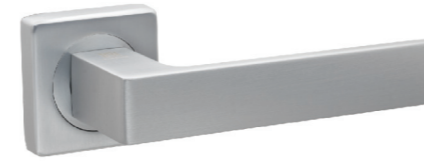

COMFORT

STRICTO A-67-30
ANTHRACITE

LIMPO A-65-30
ANTHRACITE

ROXANE Q702
BRUSHED CHROME

ROXANE Q706
BRUSHED CHROME

SLIM A128
CHROME-SATIN CHROME

BEND A182
MATTE BLACK

NEW

STRICTO A-67-30
CHROME-SATIN CHROME

LIMPO A-65-30
SATIN CHROME

ROXANE Q702
MATTE BLACK

ROXANE Q706
MATTE BLACK

RIZO A176
MATTE BLACK

NEW

RIZO A176
SATIN CHROME

NEW