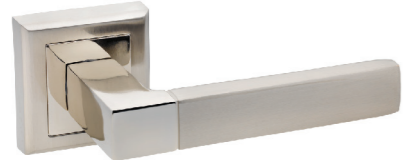

COMFORT

STRICTO A-67-30
ANTHRACITE

LIMPO A-65-30
ANTHRACITE

ROXANE Q702
BRUSHED CHROME

ROXANE Q706
BRUSHED CHROME

SLIM A128
CHROME-SATIN CHROME

BEND A182
MATTE BLACK

NEW

STRICTO A-67-30
CHROME-SATIN CHROME

LIMPO A-65-30
SATIN CHROME

ROXANE Q702
MATTE BLACK

ROXANE Q706
MATTE BLACK

RIZO A176
MATTE BLACK

NEW

RIZO A176
SATIN CHROME

NEW