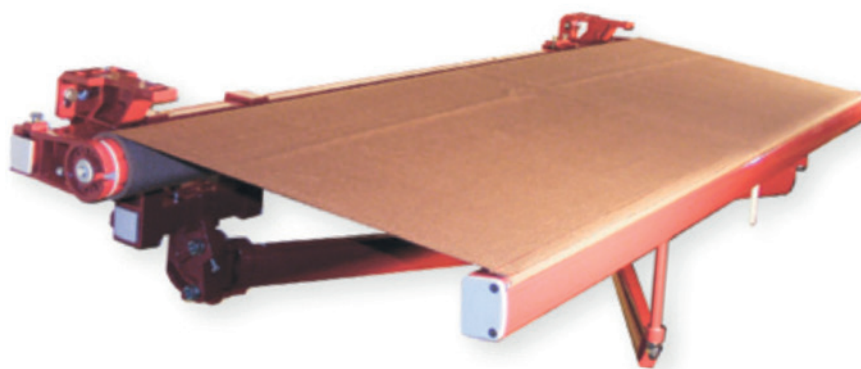

180-1000 cm

150-350 cm

BASIC EXTRA

A Basic Extra típus kis szélességű, nagy kinyúlású ernyők esetén alkalmazható. A szélesség amennyiben nem haladja meg a kinyúlást 40 cm-el, úgy a karok szinteltolós megoldását kell alkalmazni.