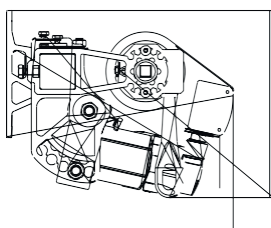

MŰSZAKI INFORMÁCIÓK

Basic new

Homlokzati rögzítés