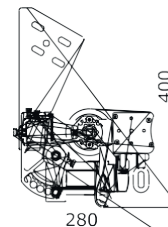

Szarufa rögzítés

Compact

Homlokzati rögzítés

Mennyezeti rögzítés

Homlokzati rögzítés
védőfedővel

Szarufa rögzítés

Full

Homlokzati rögzítés

Mennyezeti rögzítés

Homlokzati rögzítés
védőfedővel

Szarufa rögzítés

MŰSZAKI INFORMÁCIÓK

	BASIC	SHADOW	UMBROLL BASIC	UMBROLL SHADOW	BASIC NEW	BASIC EXTRA	MINI	SUNSET	CASSETTE	FULL CASSETTE	PRACTIC	COMPACT	FULL
 Teljes szélesség min. Teljes szélesség max.	180 cm 1000 cm	180 cm 1000 cm	180 cm 1000 cm	180 cm 1000 cm	180 cm 1000 cm	121 cm 392 cm	150 cm 500 cm	180 cm 600 cm	180 cm 500 cm	200 cm 700 cm	180 cm 500 cm	180 cm 500 cm	180 cm 600 cm
 Kinyúlás min. Kinyúlás max.	150 cm 350 cm	150 cm 350 cm	150 cm 350 cm	150 cm 350 cm	150 cm 350 cm	150 cm 350 cm	100 cm 225 cm	150 cm 350 cm	150 cm 300 cm	150 cm 350 cm	150 cm 250 cm	150 cm 300 cm	150 cm 300 cm
RAL Szerkezet alapszín	7035	7035	9016	9016	7035	7035	7035	7035	7035	9016 9006	7035	7035	9016
 Homlokzati rögzítés	●	●	●	●	●	●	●	●	●	●	●	●	●
 Menyezeti rögzítés	+	+	+	+	+	+	●	+	-	+	●	+	●
 Szarufa rögzítés	+	+	+	+	+	+	+	+	-	+	-	+	+
 Szinttolókar	+	+	+	+	+	●	-	-	-	-	-	-	-
 Kézi működtetés	●	●	●	●	●	●	●	●	●	●	●	●	●
 Motoros működtetés	+	+	+	+	+	+	+	+	+	+	+	+	●
 Dőlésszög	0 - 75° +13 - 90°	0 - 90°	0 - 75°	0 - 90°	0 - 75°	0 - 75°	0 - 90°	5 - 35°	0 - 75°	0 - 40°	13 - 75°	0 - 75°	0 - 75°
 Védőtető	+	+	+	+	+	+	+	+	-	-	+	+	+
 Drapéria	● 25 cm	● 25 cm	● 25 cm	● 25 cm	● 25 cm	● 25 cm	● 15 cm	● 25 cm	+	+	● 25 cm	● 25 cm	● 25 cm
 Leengedhető drapéria	-	-	-	-	-	-	-	-	-	-	-	● 1,3 m	● 1,3 m
 Beépített esőcsatorna	-	-	●	●	-	-	-	-	-	-	-	-	-
 Vezérlés (motor esetén)	+	+	+	+	+	+	+	+	+	+	+	+	●