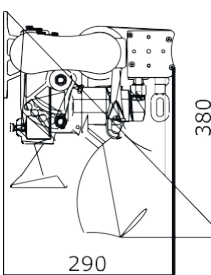

Szarufa rögzítés

Compact

Homlokzati rögzítés

Mennyezeti rögzítés

Homlokzati rögzítés
védőfedővel

Szarufa rögzítés

Full

Homlokzati rögzítés

Mennyezeti rögzítés

Homlokzati rögzítés
védőfedővel

Szarufa rögzítés

MŰSZAKI INFORMÁCIÓK

	BASIC	SHADOW	UMBROLL BASIC	UMBROLL SHADOW	BASIC NEW	BASIC EXTRA	MINI	SUNSET	CASSETTE	FULL CASSETTE	PRACTIC	COMPACT	FULL
 Teljes szélesség min. Teljes szélesség max.	180 cm 1000 cm	180 cm 1000 cm	180 cm 1000 cm	180 cm 1000 cm	180 cm 1000 cm	121 cm 392 cm	150 cm 500 cm	180 cm 600 cm	180 cm 500 cm	200 cm 700 cm	180 cm 500 cm	180 cm 500 cm	180 cm 600 cm
 Kinyúlás min. Kinyúlás max.	150 cm 350 cm	150 cm 350 cm	150 cm 350 cm	150 cm 350 cm	150 cm 350 cm	150 cm 350 cm	100 cm 225 cm	150 cm 350 cm	150 cm 300 cm	150 cm 350 cm	150 cm 250 cm	150 cm 300 cm	150 cm 300 cm
RAL Szerkezet alapszín	7035	7035	9016	9016	7035	7035	7035	7035	7035	9016 9006	7035	7035	9016
 Homlokzati rögzítés	●	●	●	●	●	●	●	●	●	●	●	●	●
 Menyezeti rögzítés	+	+	+	+	+	+	●	+	-	+	●	+	●
 Szarufa rögzítés	+	+	+	+	+	+	+	+	-	+	-	+	+
 Szinttolókar	+	+	+	+	+	●	-	-	-	-	-	-	-
 Kézi működtetés	●	●	●	●	●	●	●	●	●	●	●	●	●
 Motoros működtetés	+	+	+	+	+	+	+	+	+	+	+	+	●
 Dőlésszög	0 - 75° +13 - 90°	0 - 90°	0 - 75°	0 - 90°	0 - 75°	0 - 75°	0 - 90°	5 - 35°	0 - 75°	0 - 40°	13 - 75°	0 - 75°	0 - 75°
 Védőtető	+	+	+	+	+	+	+	+	-	-	+	+	+
 Drapéria	● 25 cm	● 25 cm	● 25 cm	● 25 cm	● 25 cm	● 25 cm	● 15 cm	● 25 cm	+	+	● 25 cm	● 25 cm	● 25 cm
 Leengedhető drapéria	-	-	-	-	-	-	-	-	-	-	-	● 1,3 m	● 1,3 m
 Beépített esőcsatorna	-	-	●	●	-	-	-	-	-	-	-	-	-
 Vezérlés (motor esetén)	+	+	+	+	+	+	+	+	+	+	+	+	●