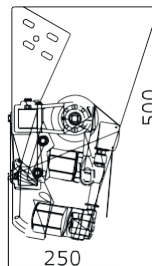

Szarufa rögzítés