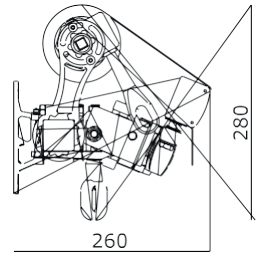

Méretek:

Maximális szélesség: 10 m.
Maximális kinyúlás: 3,5 m.

Működtetés:

A napellenzőket működtetheti kézi erővel - tekerőkarral, elektromotorral, vagy akár mindkettővel.

Az elektromotoros berendezésekhez időjárásfüggő vezérlés is rendelhető.

Homlokzati rögzítés

Mennyezeti rögzítés

Homlokzati rögzítés
védőfedővel

Szarufa rögzítés

Cassette

Homlokzati rögzítés

Mennyezeti rögzítés

Homlokzati rögzítés
védőfedővel