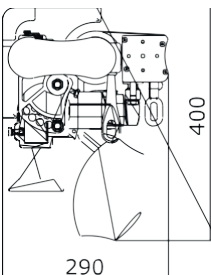

Mennyezeti rögzítés

Homlokzati rögzítés
védőfedővel

Szarufa rögzítés

MŰSZAKI INFORMÁCIÓK

	BASIC	SHADOW	UMBROLL BASIC	UMBROLL SHADOW	BASIC NEW	BASIC EXTRA	MINI	SUNSET	CASSETTE	FULL CASSETTE	PRACTIC	COMPACT	FULL
 Teljes szélesség min. Teljes szélesség max.	180 cm 1000 cm	180 cm 1000 cm	180 cm 1000 cm	180 cm 1000 cm	180 cm 1000 cm	121 cm 392 cm	150 cm 500 cm	180 cm 600 cm	180 cm 500 cm	200 cm 700 cm	180 cm 500 cm	180 cm 500 cm	180 cm 600 cm
 Kinyúlás min. Kinyúlás max.	150 cm 350 cm	150 cm 350 cm	150 cm 350 cm	150 cm 350 cm	150 cm 350 cm	150 cm 350 cm	100 cm 225 cm	150 cm 350 cm	150 cm 300 cm	150 cm 350 cm	150 cm 250 cm	150 cm 300 cm	150 cm 300 cm
RAL Szerkezet alapszín	7035	7035	9016	9016	7035	7035	7035	7035	7035	9016 9006	7035	7035	9016
 Homlokzati rögzítés	●	●	●	●	●	●	●	●	●	●	●	●	●
 Menyezeti rögzítés	+	+	+	+	+	+	●	+	-	+	●	+	●
 Szarufa rögzítés	+	+	+	+	+	+	+	+	-	+	-	+	+
 Szinttolókar	+	+	+	+	+	●	-	-	-	-	-	-	-
 Kézi működtetés	●	●	●	●	●	●	●	●	●	●	●	●	●
 Motoros működtetés	+	+	+	+	+	+	+	+	+	+	+	+	●
 Dőlésszög	0 - 75° +13 - 90°	0 - 90°	0 - 75°	0 - 90°	0 - 75°	0 - 75°	0 - 90°	5 - 35°	0 - 75°	0 - 40°	13 - 75°	0 - 75°	0 - 75°
 Védőtető	+	+	+	+	+	+	+	+	-	-	+	+	+
 Drapéria	● 25 cm	● 25 cm	● 25 cm	● 25 cm	● 25 cm	● 25 cm	● 15 cm	● 25 cm	+	+	● 25 cm	● 25 cm	● 25 cm
 Leengedhető drapéria	-	-	-	-	-	-	-	-	-	-	-	● 1,3 m	● 1,3 m
 Beépített esőcsatorna	-	-	●	●	-	-	-	-	-	-	-	-	-
 Vezérlés (motor esetén)	+	+	+	+	+	+	+	+	+	+	+	+	●