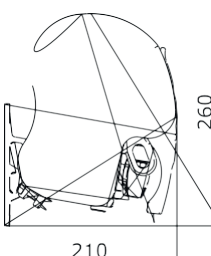

Méretek:

Maximális szélesség: 10 m.
Maximális kinyúlás: 3,5 m.

Működtetés:

A napellenzőket működtetheti kézi erővel - tekerőkarral, elektromotorral, vagy akár mindkettővel.

Az elektromotoros berendezésekhez időjárásfüggő vezérlés is rendelhető.

Homlokzati rögzítés

Mennyezeti rögzítés

Homlokzati rögzítés
védőfedővel

Szarufa rögzítés

Cassette

Homlokzati rögzítés

Mennyezeti rögzítés

Homlokzati rögzítés
védőfedővel