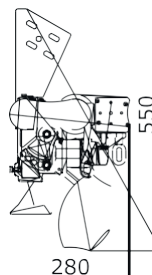

Szarufa rögzítés

Compact

Homlokzati rögzítés

Mennyezeti rögzítés

Homlokzati rögzítés
védőfedővel

Szarufa rögzítés

Full

Homlokzati rögzítés

Mennyezeti rögzítés

Homlokzati rögzítés
védőfedővel

Szarufa rögzítés

MŰSZAKI INFORMÁCIÓK

	BASIC	SHADOW	UMBROLL BASIC	UMBROLL SHADOW	BASIC NEW	BASIC EXTRA	MINI	SUNSET	CASSETTE	FULL CASSETTE	PRACTIC	COMPACT	FULL
 Teljes szélesség min. Teljes szélesség max.	180 cm 1000 cm	180 cm 1000 cm	180 cm 1000 cm	180 cm 1000 cm	180 cm 1000 cm	121 cm 392 cm	150 cm 500 cm	180 cm 600 cm	180 cm 500 cm	200 cm 700 cm	180 cm 500 cm	180 cm 500 cm	180 cm 600 cm
 Kinyúlás min. Kinyúlás max.	150 cm 350 cm	150 cm 350 cm	150 cm 350 cm	150 cm 350 cm	150 cm 350 cm	150 cm 350 cm	100 cm 225 cm	150 cm 350 cm	150 cm 300 cm	150 cm 350 cm	150 cm 250 cm	150 cm 300 cm	150 cm 300 cm
RAL Szerkezet alapszín	7035	7035	9016	9016	7035	7035	7035	7035	7035	9016 9006	7035	7035	9016
 Homlokzati rögzítés	●	●	●	●	●	●	●	●	●	●	●	●	●
 Menyezeti rögzítés	+	+	+	+	+	+	●	+	-	+	●	+	●
 Szarufa rögzítés	+	+	+	+	+	+	+	+	-	+	-	+	+
 Szinttolókar	+	+	+	+	+	●	-	-	-	-	-	-	-
 Kézi működtetés	●	●	●	●	●	●	●	●	●	●	●	●	●
 Motoros működtetés	+	+	+	+	+	+	+	+	+	+	+	+	●
 Dőlésszög	0 - 75° +13 - 90°	0 - 90°	0 - 75°	0 - 90°	0 - 75°	0 - 75°	0 - 90°	5 - 35°	0 - 75°	0 - 40°	13 - 75°	0 - 75°	0 - 75°
 Védőtető	+	+	+	+	+	+	+	+	-	-	+	+	+
 Drapéria	● 25 cm	● 25 cm	● 25 cm	● 25 cm	● 25 cm	● 25 cm	● 15 cm	● 25 cm	+	+	● 25 cm	● 25 cm	● 25 cm
 Leengedhető drapéria	-	-	-	-	-	-	-	-	-	-	-	● 1,3 m	● 1,3 m
 Beépített esőcsatorna	-	-	●	●	-	-	-	-	-	-	-	-	-
 Vezérlés (motor esetén)	+	+	+	+	+	+	+	+	+	+	+	+	●