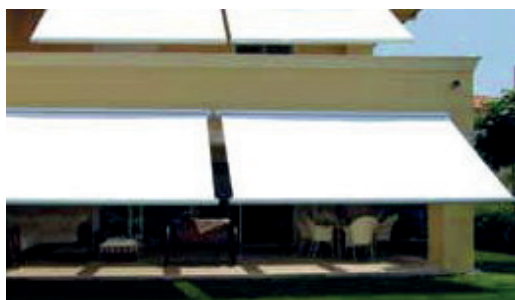

Prima Box TOKOZOTT NAPELLENZŐ