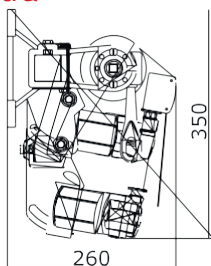

Basic extra

Homlokzati rögzítés