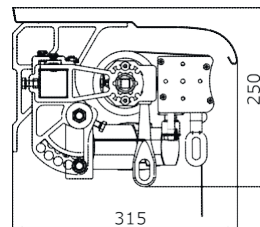

Homlokzati rögzítés
védőfedővel