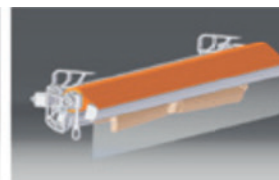

A Basic New a Basic napellenzőknél használt öntvény alkatrészeket váltja korszerű extrudáltakra. Új konzolt, hengertartót és billentőszerkezetet tartalmaz. Ár-érték arányban a legjobb választás.

BASIC NEW

Szerkezetszín: RAL 7035,
kívánságra lásd RAL színsor
Ponyvaszín: Umbroll színsor
Karok: 5 m-ig 2 db, 5-6 m 2-3 db,
6-8 m 3 db, 8 m felett 4 db
Konzol: extrudált homlokzati, kívánságra
extrudált univerzál- mennyezeti, szarufa
Ponyvacső: Ø 70 mm, Ø 78 mm
Védőtető: opcionálisan rendelhető, kívülről
festett, hengerealt alumínium

180-1000 cm

150-350 cm