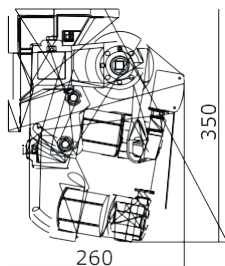

Mennyezeti rögzítés