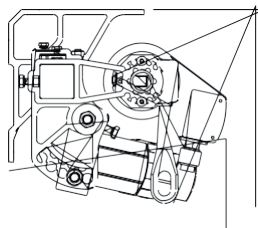

Mennyezeti rögzítés