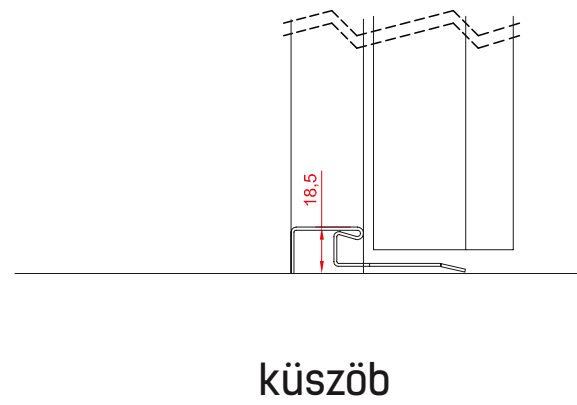

ÜVEGEZETT AJTÓNÁL
1,46 W/m²K

ÜVEG NÉLKÜLI AJTÓNÁL
1,39 W/m²K

Ajtótok külső méret **Ajtótok belső méret**

Szélesség x Magasság Szélesség x Magasság

1	900mm x 2000mm	800mm x 1950mm
2	960mm x 2180mm	860mm x 2130mm
3	1000mm x 2000mm	900mm x 1950mm
4	1000mm x 2075mm	900mm x 2025mm
5	1100mm x 2075mm	1000mm x 2025mm

Modell 600 ATS 56mm / AT 56mm

Fehér

Aranytölgy

Dió

Antracit

AT56

ATS56