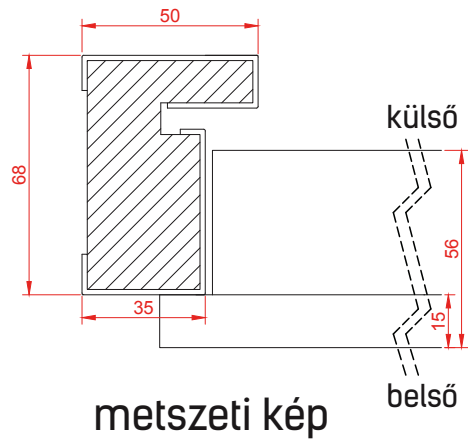

ÜVEGEZETT AJTÓNÁL
1,46 W/m²K

ÜVEG NÉLKÜLI AJTÓNÁL
1,39 W/m²K

Ajtótok külső méret **Ajtótok belső méret**

Szélesség x Magasság Szélesség x Magasság

1	900mm x 2000mm	800mm x 1950mm
2	960mm x 2180mm	860mm x 2130mm
3	1000mm x 2000mm	900mm x 1950mm
4	1000mm x 2075mm	900mm x 2025mm
5	1100mm x 2075mm	1000mm x 2025mm

Modell 600 ATS 56mm / AT 56mm

Fehér

Aranytölgy

Dió

Antracit

AT56

ATS56