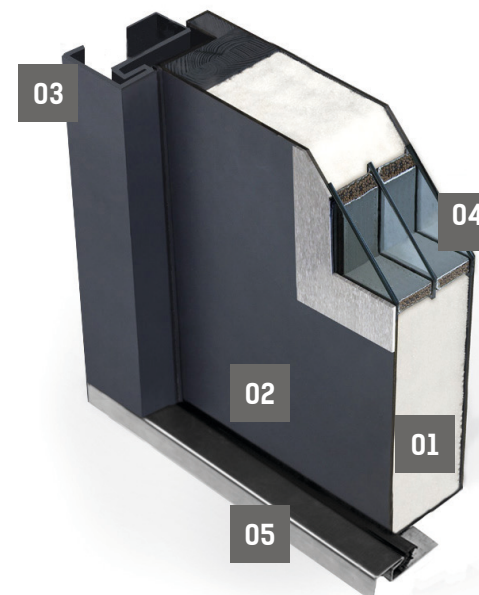

ALU-ACÉL Mellékbejárati ajtók

Széria ATS 56mm

Széria AT 56mm

Metszet

AT 56mm Hőhidmentes ajtók

- 01 Szigetelés
- 02 Acél burkolat
- 03 Fa ajtók alumínium burkolással
- 04 3 rétegű üvegezés
- 05 Alu küszöb

HŐSZIGETELÉSI ÉRTÉKEK

ÜVEGEZETT AJTÓNÁL
1,3 W/m²K

ÜVEG NÉLKÜLI AJTÓNÁL
1,2 W/m²K

ATS 56mm standard ajtókkal

- 01 Szigetelés
- 02 Acél burkolat
- 03 70mm acél blokkok
- 04 3 rétegű üvegezés
- 05 Alu küszöb

HŐSZIGETELÉSI ÉRTÉKEK

ÜVEGEZETT AJTÓNÁL
1,46 W/m²K

ÜVEG NÉLKÜLI AJTÓNÁL
1,39 W/m²K

Ajtótok külső méret **Ajtótok belső méret**

Szélesség x Magasság Szélesség x Magasság

1	900mm x 2000mm	800mm x 1950mm
2	960mm x 2180mm	860mm x 2130mm
3	1000mm x 2000mm	900mm x 1950mm
4	1000mm x 2075mm	900mm x 2025mm
5	1100mm x 2075mm	1000mm x 2025mm

Zár + Biztonság

2x három pontos biztonsági zár

Rozsdamentes acél cylinder takaró

3x kiemlést gátló zsanér

3 rétegű hőszigetelő üveg

Rozsdamentes acél kívül-belül

Alu küszöb

Modell 01 ATS 56mm / AT 56mm