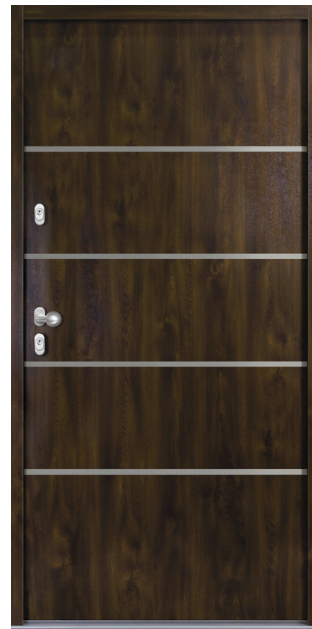

Modell 02 ATS 56mm / AT 56mm

Dió