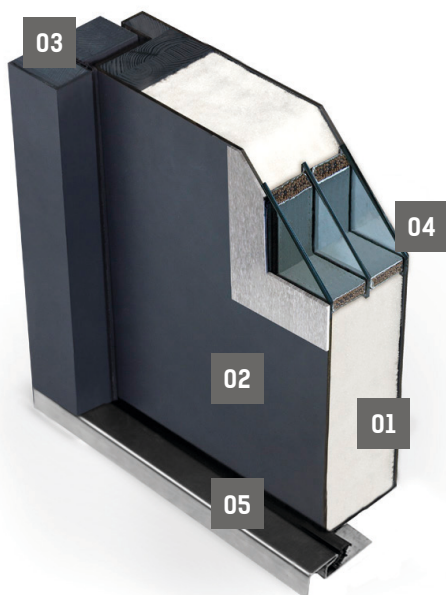

ALU-ACÉL Mellékbejárati ajtók

Széria ATS 56mm

Széria AT 56mm

Metszet

AT 56mm Hőhidmentes ajtók

- 01 Szigetelés
- 02 Acél burkolat
- 03 Fa ajtók alumínium burkolással
- 04 3 rétegű üvegezés
- 05 Alu küszöb

HŐSZIGETELÉSI ÉRTÉKEK

ÜVEGEZETT AJTÓNÁL
1,3 W/m²K

ÜVEG NÉLKÜLI AJTÓNÁL
1,2 W/m²K

ATS 56mm standard ajtókkal

- 01 Szigetelés
- 02 Acél burkolat
- 03 70mm acél blokkok
- 04 3 rétegű üvegezés
- 05 Alu küszöb

HŐSZIGETELÉSI ÉRTÉKEK

ÜVEGEZETT AJTÓNÁL
1,46 W/m²K

ÜVEG NÉLKÜLI AJTÓNÁL
1,39 W/m²K

Ajtótok külső méret **Ajtótok belső méret**

Szélesség x Magasság Szélesség x Magasság

1	900mm x 2000mm	800mm x 1950mm
2	960mm x 2180mm	860mm x 2130mm
3	1000mm x 2000mm	900mm x 1950mm
4	1000mm x 2075mm	900mm x 2025mm
5	1100mm x 2075mm	1000mm x 2025mm

Zár + Biztonság

2x három pontos biztonsági zár

Rozsdamentes acél cylinder takaró

3x kiemlést gátló zsanér

3 rétegű hőszigetelő üveg

Rozsdamentes acél kívül-belül

Alu küszöb

Modell 01 ATS 56mm / AT 56mm