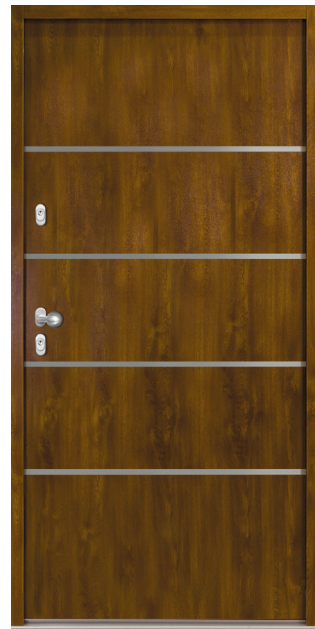

Aranytölgy