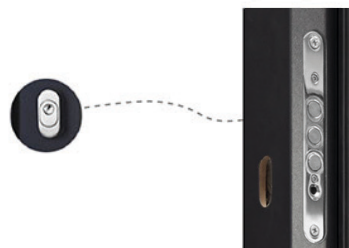

ÜVEGEZETT AJTÓNÁL
1,46 W/m²K

ÜVEG NÉLKÜLI AJTÓNÁL
1,39 W/m²K

Ajtótok külső méret **Ajtótok belső méret**

Szélesség x Magasság Szélesség x Magasság

1	900mm x 2000mm	800mm x 1950mm
2	960mm x 2180mm	860mm x 2130mm
3	1000mm x 2000mm	900mm x 1950mm
4	1000mm x 2075mm	900mm x 2025mm
5	1100mm x 2075mm	1000mm x 2025mm

Zár + Biztonság

2x három pontos biztonsági zár

Rozsdamentes acél cylinder takaró

3x kiemlést gátló zsanér

3 rétegű hőszigetelő üveg

Rozsdamentes acél kívül-belül

Alu küszöb

Modell 01 ATS 56mm / AT 56mm