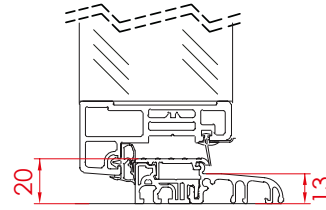

Műszaki rajzok

AC68

küszöb

DS92