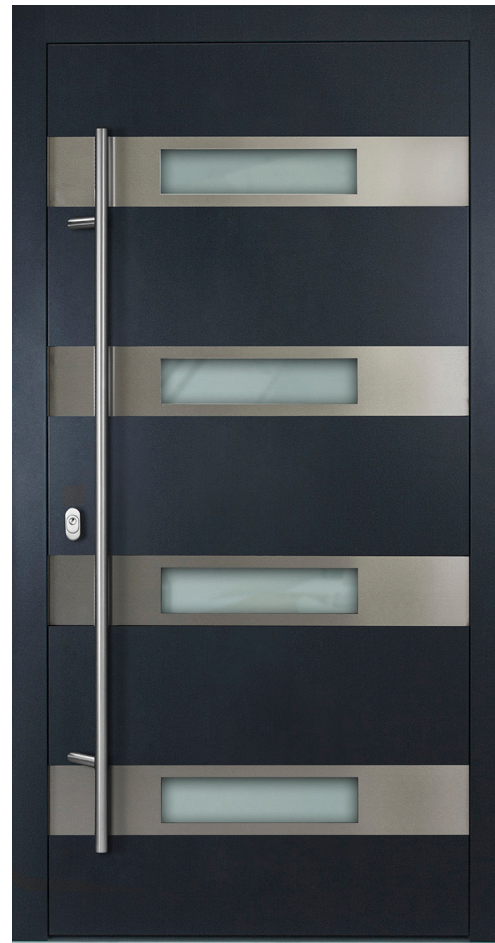

Antracit

Fehér

Aranytölgy

Dió

Modell DS92-06

Antracit

Fehér

Modell AC68-07