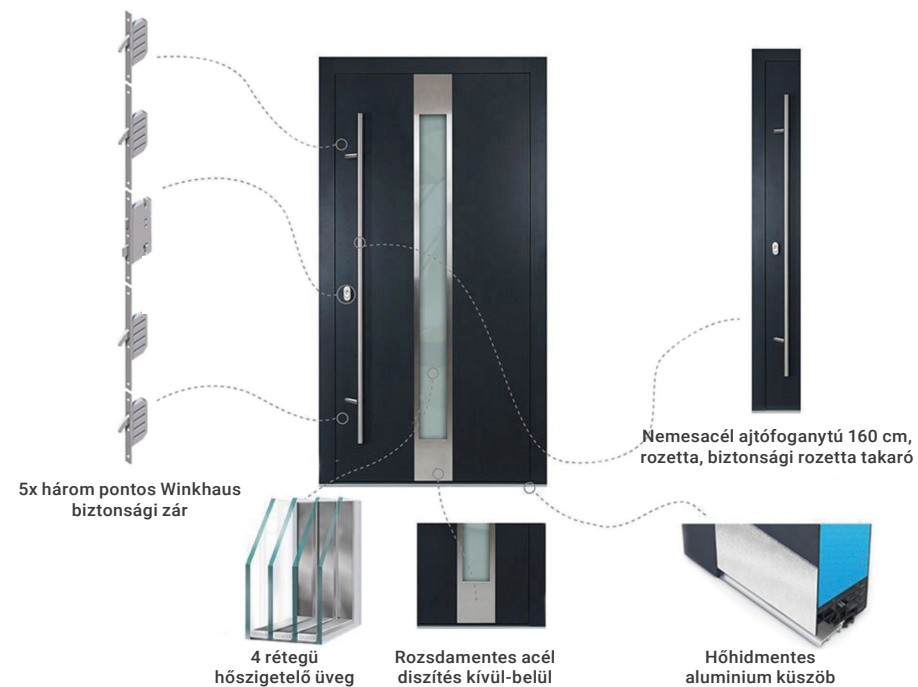

HŐSZIGETELÉSI ÉRTÉKEK

ÜVEG NÉLKÜLI AJTÓNÁL
1,0 W/m²K

ÜVEGEZETT AJTÓNÁL
1,2 W/m²K

68 mm

Metszet 92mm

- 01 Hőszigetelés
- 02 Hőhidmentes Alumínium ajtótok, ragasztot fa merevítéssel, hőszigetelő habbal kitöltve
- 03 Acél héjszerkezetű, hőhidmentes, ajtószárny, hőszigetelő habbal kitöltve, agasztott fa merevítés, rejtett zsanér
- 04 4 rétegű üvegezés (rendelhető VSG-üveggel)
- 05 Hőhidmentes Alu küszöb

HŐSZIGETELÉSI ÉRTÉKEK

ÜVEG NÉLKÜLI AJTÓNÁL
0,68 W/m²K

ÜVEGEZETT AJTÓNÁL
0,78 W/m²K

92 mm

	Ajtótok külső méret	Ajtótok belső méret
	Szélesség x Magasság	Szélesség x Magasság
1	1000mm x 2000mm	870mm x 1915mm
2	1000mm x 2100mm	870mm x 2015mm
3	1100mm x 2100mm	970mm x 2015mm

Zár + Biztonság AC68mm

Zár + Biztonság DS92mm

Toktoldás

25mm

50mm

100mm

A toktoldó segítségével a szabványtól eltérő méretű ajtókat is egyszerűen beépíteni. Egyszerűen a kerethez csavarozható.

Modell AC68-01