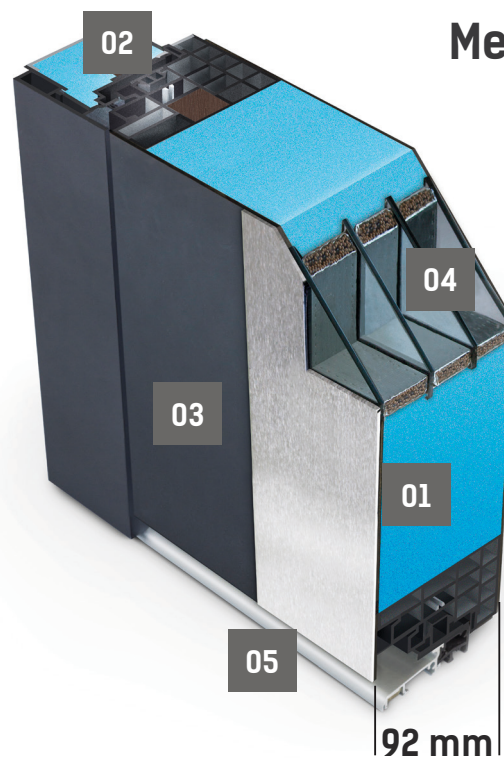

Energiatakarékos bejárati ajtók
ECO-SAFELINE Kollekción

Széria AC 68mm

Széria DS 92mm

Metszet 68mm

- 01 Hőszigetelés
- 02 Hőhidmentes alumínium ajtótok
- 03 Acél Burkolat
- 04 Ragasztott fa merevítés
- 05 3 rétegű üvegezés
- 06 Hőhidmentes Alu küszöb
- 07 Rozsdamentes acél

HŐSZIGETELÉSI ÉRTÉKEK

ÜVEG NÉLKÜLI AJTÓNÁL
1,0 W/m²K

ÜVEGEZETT AJTÓNÁL
1,2 W/m²K

68 mm

Metszet 92mm

- 01 Hőszigetelés
- 02 Hőhidmentes Alumínium ajtótok, ragasztot fa merevítéssel, hőszigetelő habbal kitöltve
- 03 Acél héjszerkezetű, hőhidmentes, ajtószárny, hőszigetelő habbal kitöltve, agasztott fa merevítés, rejtett zsanér
- 04 4 rétegű üvegezés (rendelhető VSG-üveggel)
- 05 Hőhidmentes Alu küszöb

HŐSZIGETELÉSI ÉRTÉKEK

ÜVEG NÉLKÜLI AJTÓNÁL
0,68 W/m²K

ÜVEGEZETT AJTÓNÁL
0,78 W/m²K

92 mm

	Ajtótok külső méret	Ajtótok belső méret
	Szélesség x Magasság	Szélesség x Magasság
1	1000mm x 2000mm	870mm x 1915mm
2	1000mm x 2100mm	870mm x 2015mm
3	1100mm x 2100mm	970mm x 2015mm