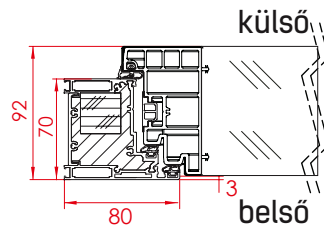

DS92

ajtó tok