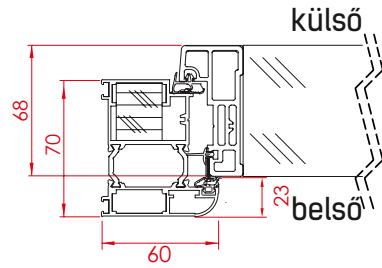

Műszaki rajzok

AC68

ajtó tok