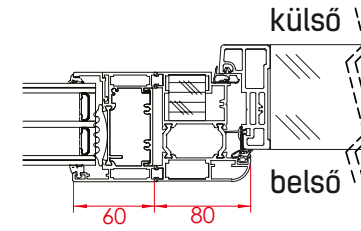

oldalvilágító + ajtó tok