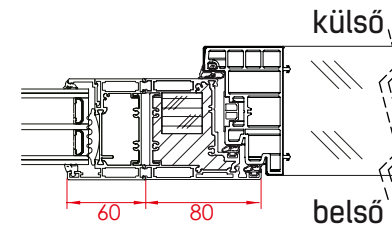

oldalvilágító + ajtó tok