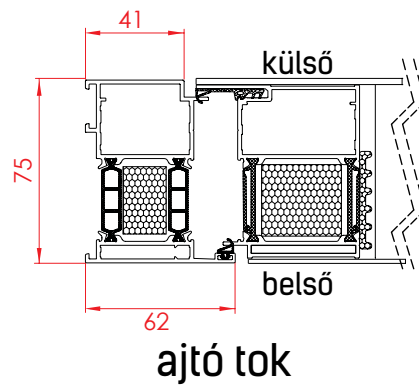

PREMIUM SL75