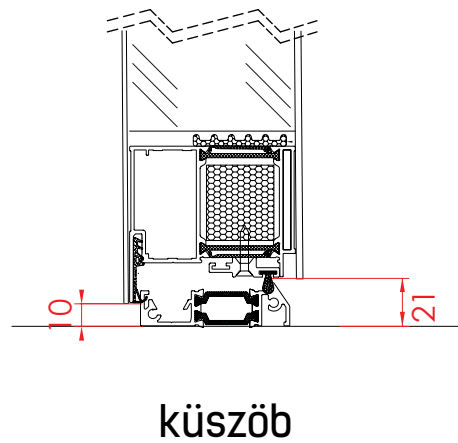

PREMIUM SL75