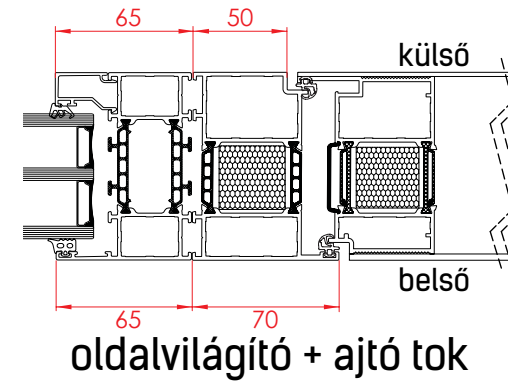

Műszaki rajzok

PREMIUM P90 / G90