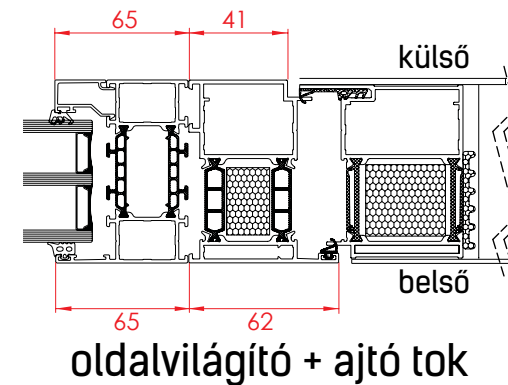

PREMIUM SL75