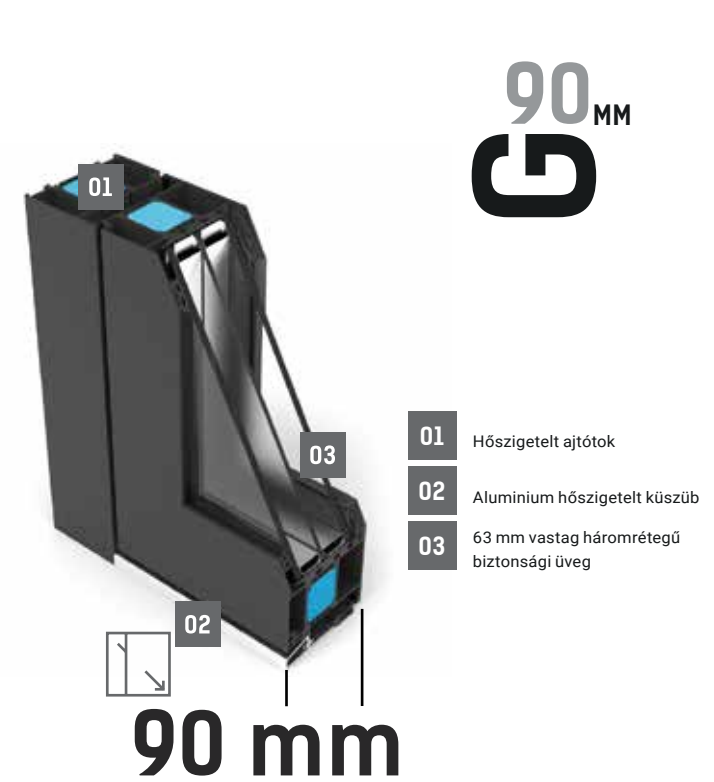

Mérettartomány

Szélesség 900mm-től 1300mm-ig
Magasság 1900mm-től 2300mm-ig

HŐSZIGETELÉSI ÉRTÉKEK

ÜVEG NÉLKÜLI AJTÓNÁL
0,95 W/m²K

ÜVEGEZETT AJTÓNÁL
1,15 W/m²K

Rendelhető üvegek:

Üveg 01: Standard 3 rétegű homokolt, hőszigetelő üvegezés
Üveg 02: 4 rétegű homokolt, hőszigetelő
Üveg 03: 4 rétegű homokolt, hőszigetelő, VSG kívül-belül
Üveg 04: Standard 3 rétegű hőszigetelő üvegezés
Üveg 05: 4 rétegű hőszigetelő üvegezés
Üveg 06: 4 rétegű hőszigetelő üvegezés VSG kívül-belül

Mérettartomány

Szélesség 900mm-től 1300mm-ig
Magasság 1900mm-től 2500mm-ig

HŐSZIGETELÉSI ÉRTÉKEK

ÜVEG NÉLKÜLI AJTÓNÁL
0,8 W/m²K

ÜVEGEZETT AJTÓNÁL
0,98 W/m²K

Rendelhető üvegek:

Üveg 01: 3 rétegű erős VSG üvegezés 63mm

Mérettartomány

Szélesség 900mm-től 1300mm-ig
Magasság 1900mm-től 2500mm-ig

HŐSZIGETELÉSI ÉRTÉKEK

ÜVEGEZETT AJTÓNÁL
1,35 W/m²K

SZÍN:

RC2 biztonsági csomag P90 ajtónál üveg nélkül:
(csak standard 3 pontos zárszerkezethél)
A csomag tartalma: rozetta, RC2 hengerzár, erősített zárhenger