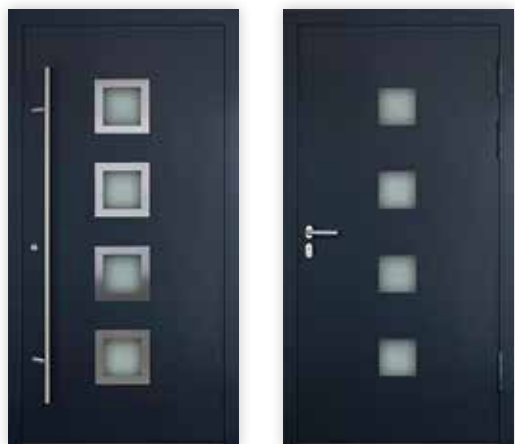

VERZIÓ 1 VÉDŐLEMEZ

Modell P03 90mm
Modell SL03 75mm

— Antracit
DB703

— Fehér
RAL9016

— Szürke
RAL9007

3.0 VERZIÓ
NEMESACÉL BETÉT KÍVÜL

Modell P04 90mm
Modell SL04 75mm

— Antracit
DB703