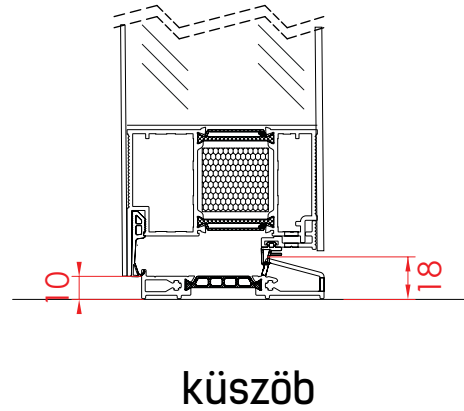

Műszaki rajzok

PREMIUM P90 / G90