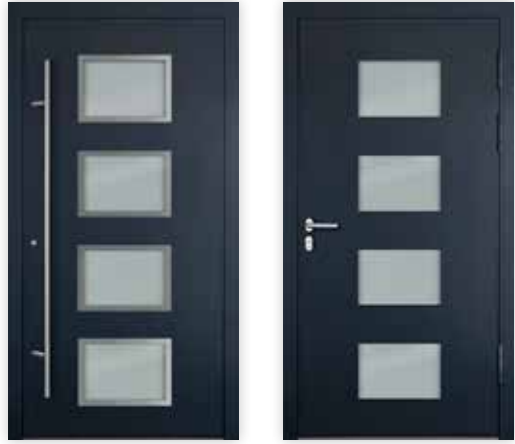

— Antracit
DB703

— Fehér
RAL9016

— Szürke
RAL9007

3.0 VERZIÓ
NEMESACÉL BETÉT KÍVÜL

Modell **P212** 90mm

Modell **SL212** 75mm

— Antracit
DB703

— Fehér
RAL9016