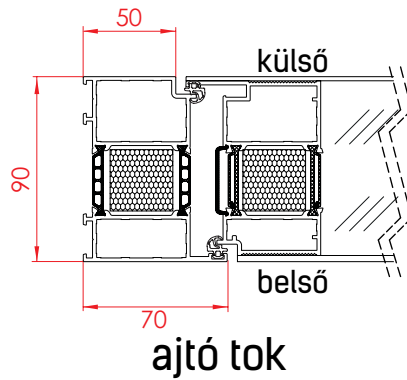

Műszaki rajzok

PREMIUM P90 / G90