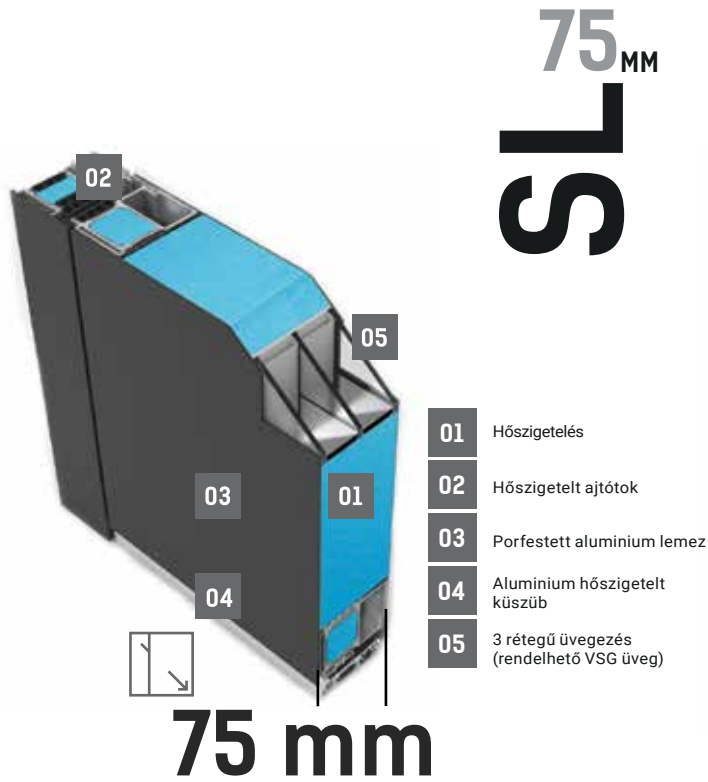

G706

G707

G708

G709

G710

METSZET:

Rendelhető üvegek:

Üveg 01: Standard 3 rétegű homokolt, hőszigetelő üvegezés
Üveg 02: Standard 3 rétegű hőszigetelő üvegezés
Üveg 03: VSG 3 rétegű homokolt hőszigetelő üvegezés
Üveg 04: VSG 3 rétegű hőszigetelő üvegezés

Mérettartomány

Szélesség 900mm-től 1300mm-ig
Magasság 1900mm-től 2300mm-ig

HŐSZIGETELÉSI ÉRTÉKEK

ÜVEG NÉLKÜLI AJTÓNÁL
0,95 W/m²K

ÜVEGEZETT AJTÓNÁL
1,15 W/m²K

Rendelhető üvegek:

Üveg 01: Standard 3 rétegű homokolt, hőszigetelő üvegezés
Üveg 02: 4 rétegű homokolt, hőszigetelő
Üveg 03: 4 rétegű homokolt, hőszigetelő, VSG kívül-belül
Üveg 04: Standard 3 rétegű hőszigetelő üvegezés
Üveg 05: 4 rétegű hőszigetelő üvegezés
Üveg 06: 4 rétegű hőszigetelő üvegezés VSG kívül-belül

Mérettartomány

Szélesség 900mm-től 1300mm-ig
Magasság 1900mm-től 2500mm-ig

HŐSZIGETELÉSI ÉRTÉKEK

ÜVEG NÉLKÜLI AJTÓNÁL
0,8 W/m²K

ÜVEGEZETT AJTÓNÁL
0,98 W/m²K

Rendelhető üvegek:

Üveg 01: 3 rétegű erős VSG üvegezés 63mm

Mérettartomány

Szélesség 900mm-től 1300mm-ig
Magasság 1900mm-től 2500mm-ig

HŐSZIGETELÉSI ÉRTÉKEK

ÜVEGEZETT AJTÓNÁL
1,35 W/m²K

SZÍN:

RC2 biztonsági csomag P90 ajtónál üveg nélkül:
(csak standard 3 pontos zárszerkezethél)
A csomag tartalma: rozetta, RC2 hengerzár, erősített zárhenger