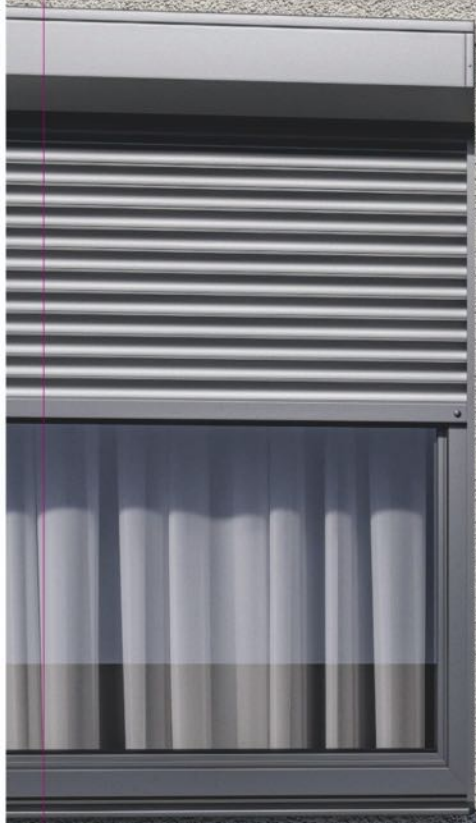

Modell/ Model SAN MARINO

Farbe/ Colour 29/80077

Intarsien/ Inlays GEBÜRSTET/ BRUSHED

Griff/ Handle OCR 160h

Rosette RMM

Sicherheit/ Security AFS

Elektronischer Türspion/ Digital door viewer SPY 1