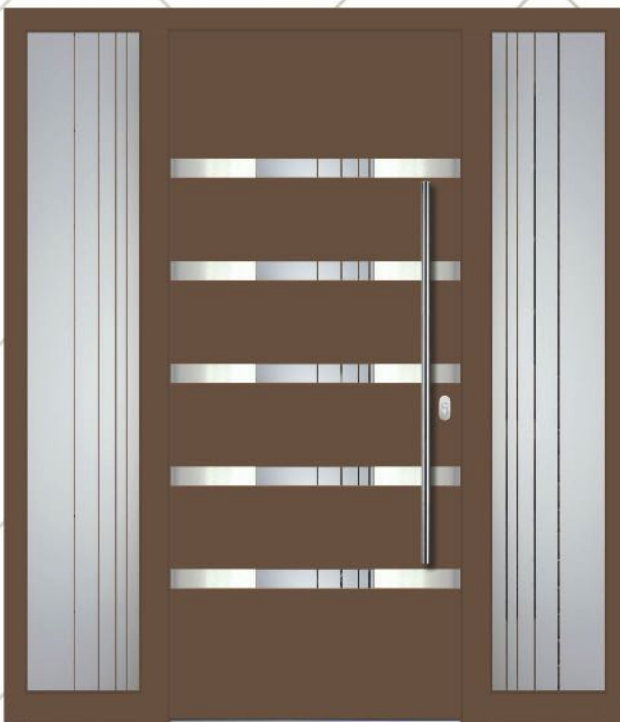

Modell/ Model LISABON
Farbe RAL/ Ral colour 8008
Verglasung/ Glass DPC
Applikation/ Application POLIERT/ POLISHED
Griff/ Handle OPR 115h
Rosette ROP 50
Seitenteil links und rechts/ Side glass left and right DPC