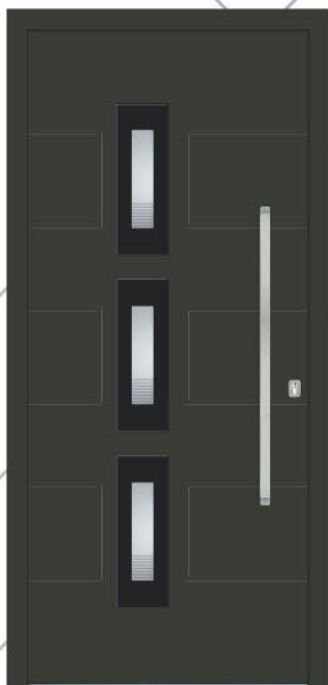

Modell/ Model MONACO
Farbe RAL/ Ral colour **6015**
Verglasung/ Glass **DPZ**
Applikation Float Sicherheitsglas/ emailiiert RAL 9005/
Application Float 6mm tempered enamelled RAL 9005
Griff/ Handle **KPR 950h**
Rosette **RKP 50**