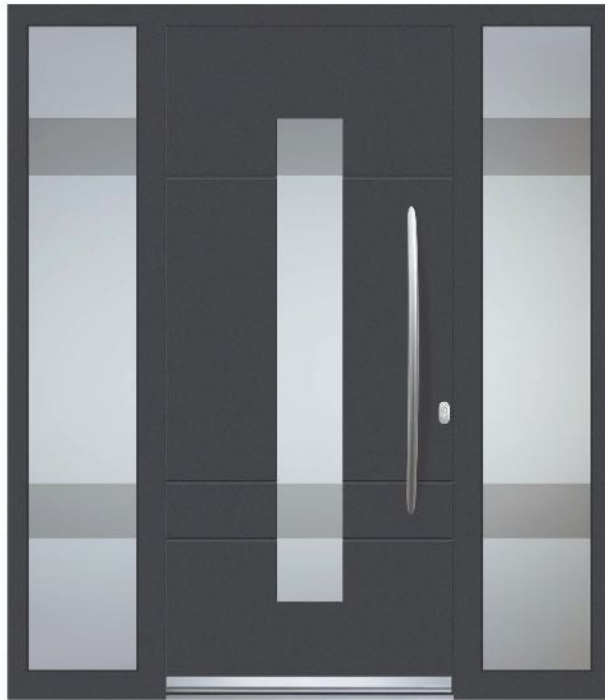

Modell AALBORG 3

Farbe **29/80077**
Verglasung **DPJ**
Griff **OPT 100h**
Rosette **ROP 50**
Designsockel **JZP 50**
Seitenteil links und rechts **DPJ**

Model AALBORG 3

Colour **29/80077**
Glass **DPJ**
Handle **OPT 100h**
Rosette **ROP 50**
Door protection **JZP 50**
Side glass left and right **DPJ**