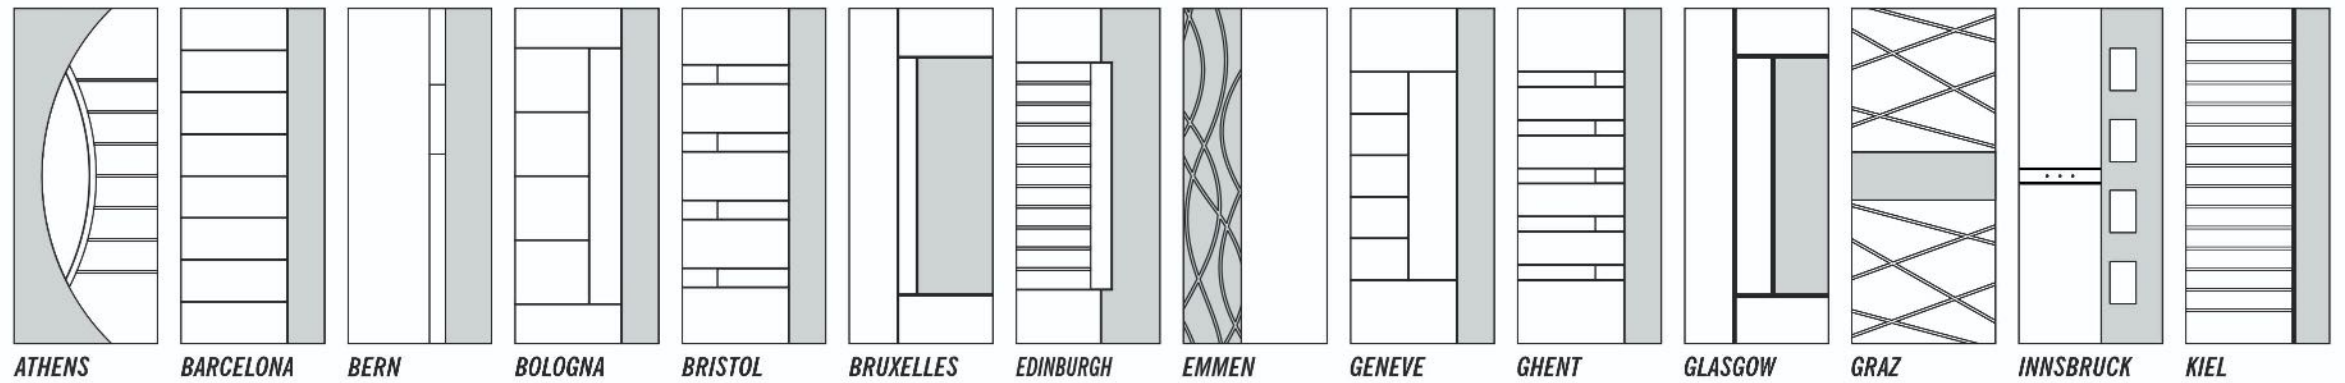

Position des Zusatzdekors/der Zusatzplatte auf einer zweifarbigen Türfüllung/ Position of additional decor/board on two-coloured panels
Dunklere Teile der Türfüllung bezeichnen einen Zusatzdekor, bzw. eine Zusatzplatte./ Darker parts of panel mark an additional decor, i.e.board.