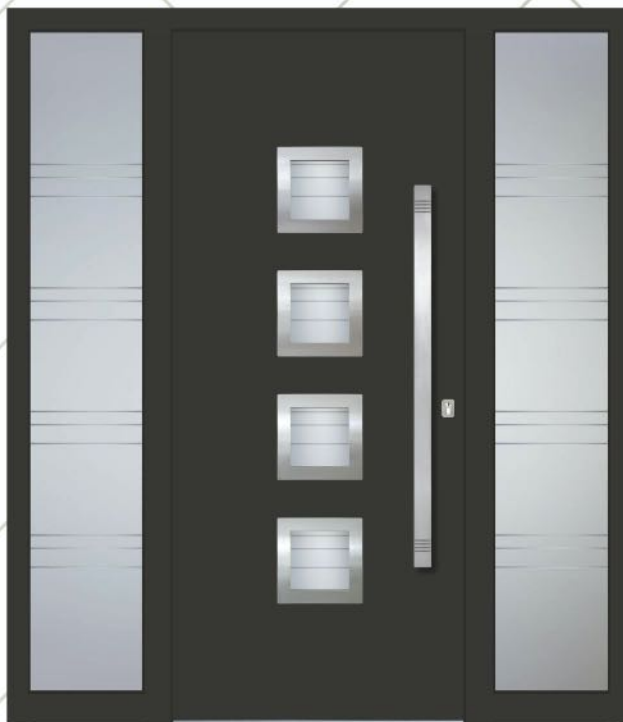

Modell/ Model WARSZAWA
Farbe RAL/ Ral colour 7022
Verglasung/ Glass DPL
Applikation/ Application POLIERT/ POLISHED
Griff/ Handle DOK 115h
Rosette RKP 50
Seitenteil links und rechts/ Side glass left and right DPL