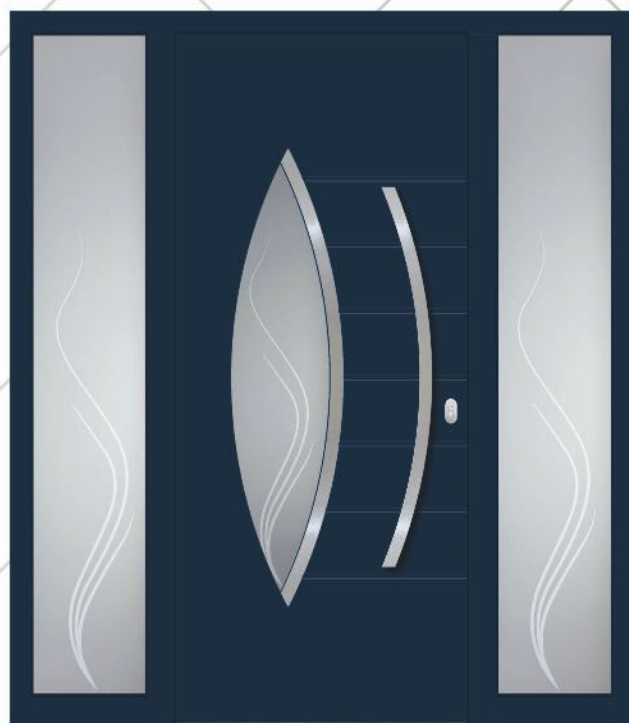

Modell/ Model ATHENS

Farbe RAL/ Ral colour **7030**

Verglasung/ Glass **POT**

Applikation/ Application **POLIERT/ POLISHED**

Griff/ Handle **KPR 115h**

Rosette **ROP 50**

Modell/ Model ATHENS

Farbe RAL/ Ral colour **5001**