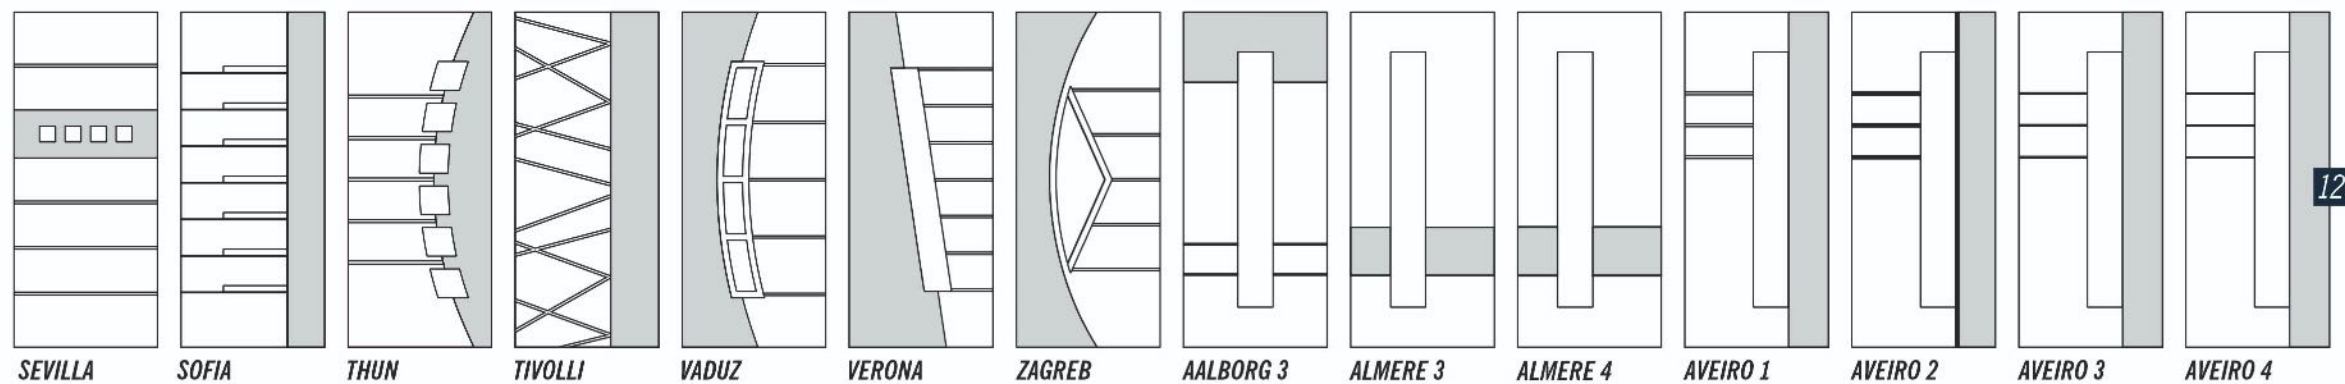

Position des Zusatzdekors/der Zusatzplatte auf einer zweifarbigen Türfüllung/ Position of additional decor/board on two-coloured panels
Dunklere Teile der Türfüllung bezeichnen einen Zusatzdekor, bzw. eine Zusatzplatte./ Darker parts of panel mark an additional decor, i.e.board.