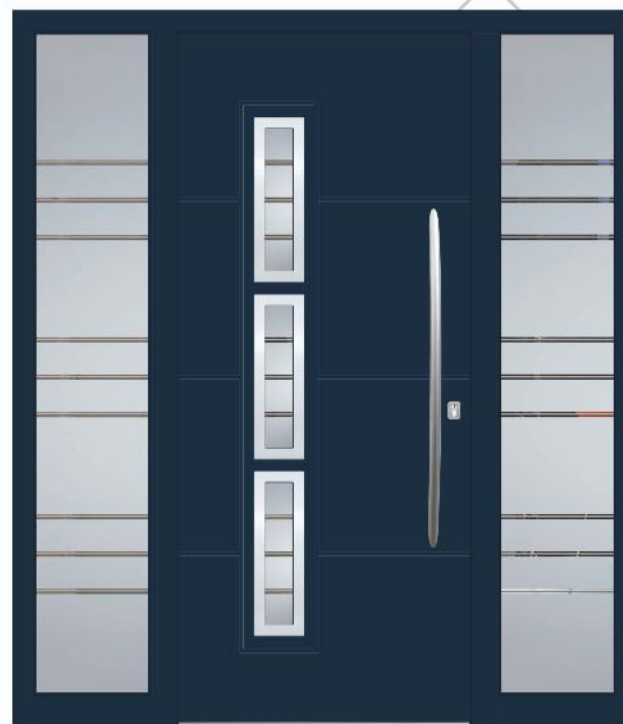

Modell/ Model MILANO
Farbe RAL/ Ral colour **5001**
Verglasung/ Glass **POT**
Applikation/ Application **POLIERT/ POLISHED**
Griff/ Handle **OPT 100h**
Rosette **RKP 50**
Seitenteil links und rechts/ Side glass left and right **POT**