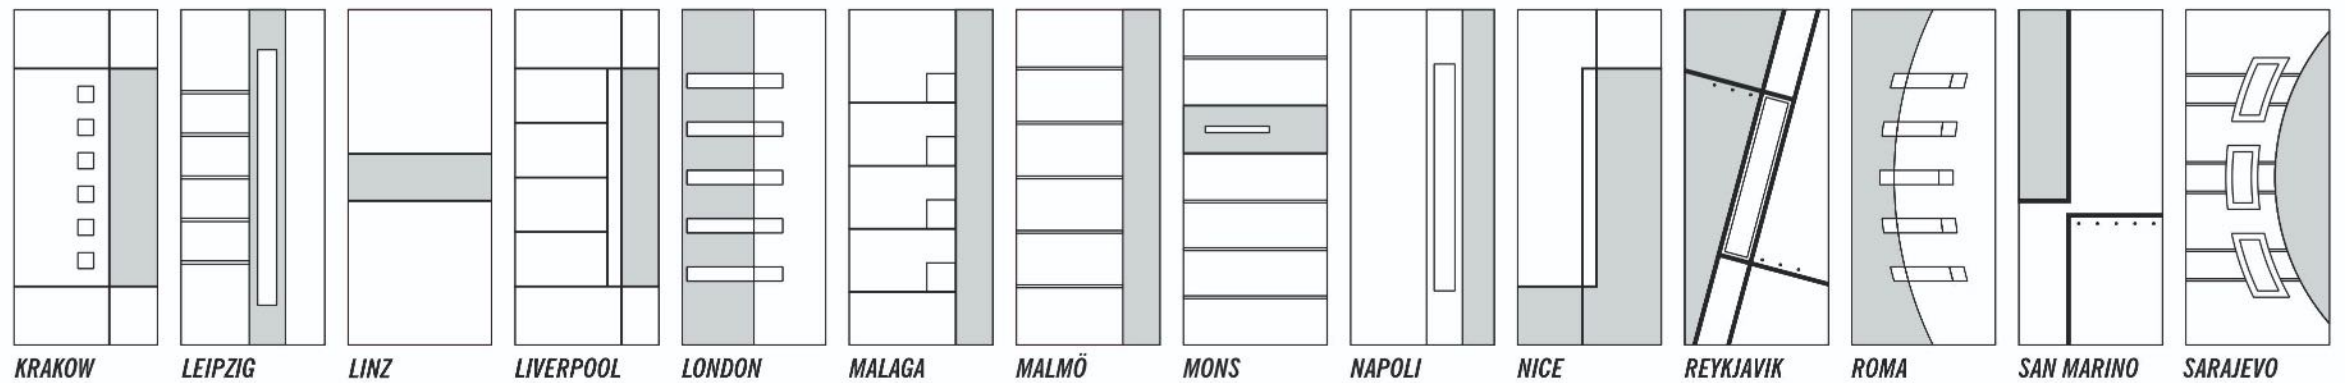

Position des Zusatzdekors/der Zusatzplatte auf einer zweifarbigen Türfüllung/ Position of additional decor/board on two-coloured panels
Dunklere Teile der Türfüllung bezeichnen einen Zusatzdekor, bzw. eine Zusatzplatte./ Darker parts of panel mark an additional decor, i.e.board.