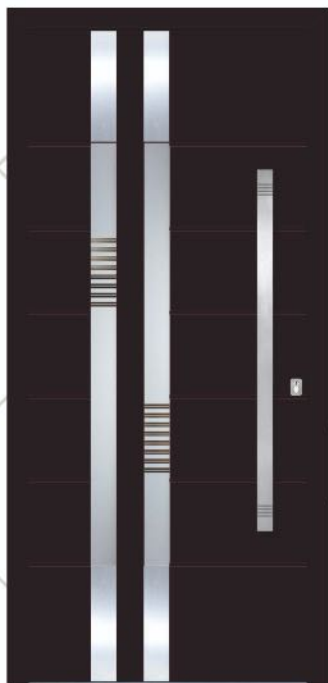

Modell/ Model CARDIFF
Farbe RAL/ Ral colour **3007**
Verglasung/ Glass **TOL**
Applikation/ Application **POLIERT/ POLISHED**
Griff/ Handle **DK 115h**
Rosette **RKP 50**