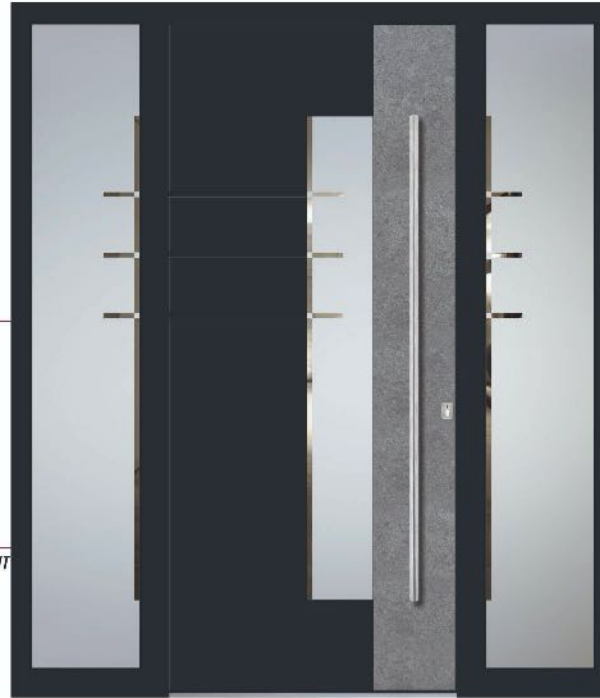

AVEIRO 1 -
Nuten 17mm, ein- oder zweifarbig

AVEIRO 1 -
Grooves 17mm, one- or two-coloured

Modell AVEIRO 1
Farbe **RAL 7016 MATT/BETON HELL**
Verglasung **PJF**
Griff **OCR 160h**
Rosette **RKP 50**
Seitenteil links und rechts **PJF**

Model AVEIRO 1
Ral colour **7016 MAT/CONCRETE LIGHT**
Glass **PJF**
Handle **OCR 160h**
Rosette **RKP 50**
Side glass left and right **PJF**