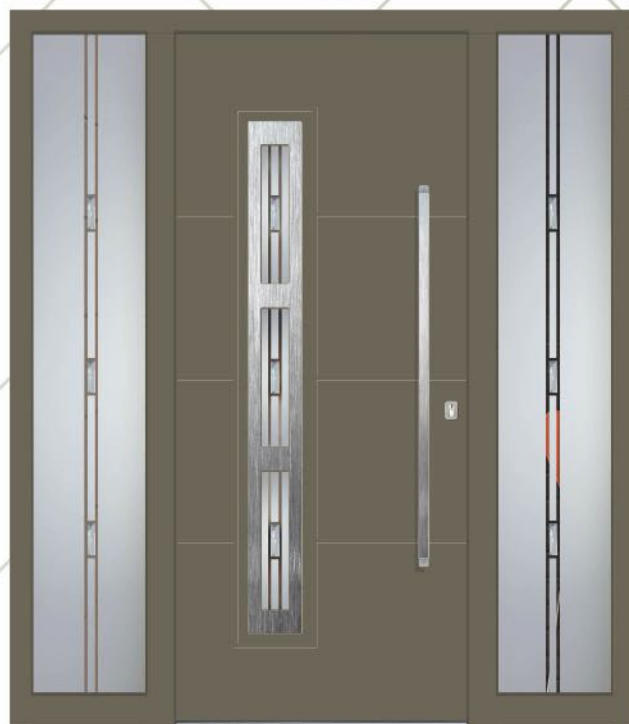

Model PRAHA
RAL boja 7006
Staklo PLO
Aplikacija ČEŠLIJANA
Rukohvat KCR 115h
Rozeta RKP 50
Dosvjetlo lijevo i desno PLO