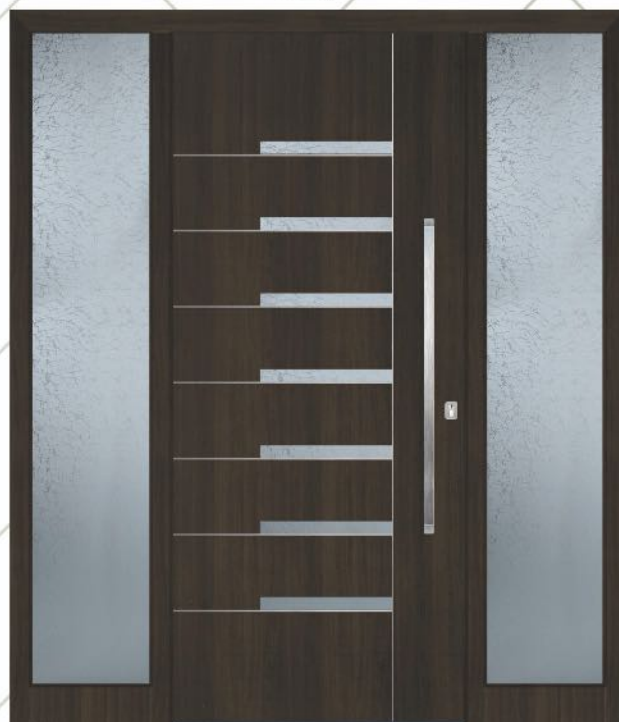

Modell/ Model SOFIA

HD/ WD **NUSSBAUM DUNKEL FS/ WALNUT DARK FS**

Verglasung/ Glass **MADRAS UADI**

Intarsien/ Inlays **GEBÜRSTET/ BRUSHED**

Griff/ Handle **KCR 950h**

Rosette **RKP 50**

Seitenteil links und rechts/ Side glass left and right **MADRAS UADI**