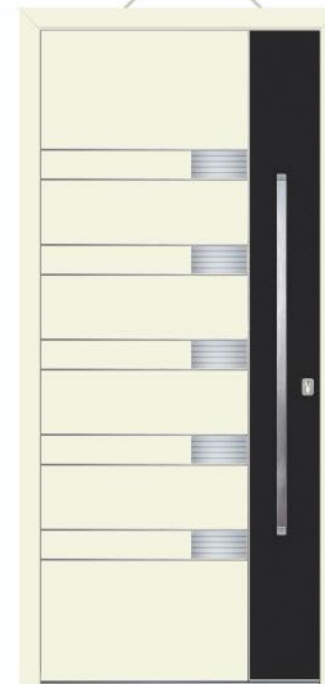

Modell/ Model GHENT
Farbe RAL/ Ral colour **9001/CARBON**
Verglasung/ Glass **DPL**
Intarsien/ Inlays **GEBÜRSTET/ BRUSHED**
Griff/ Handle **KCR 115h**
Rosette **RKP 50**