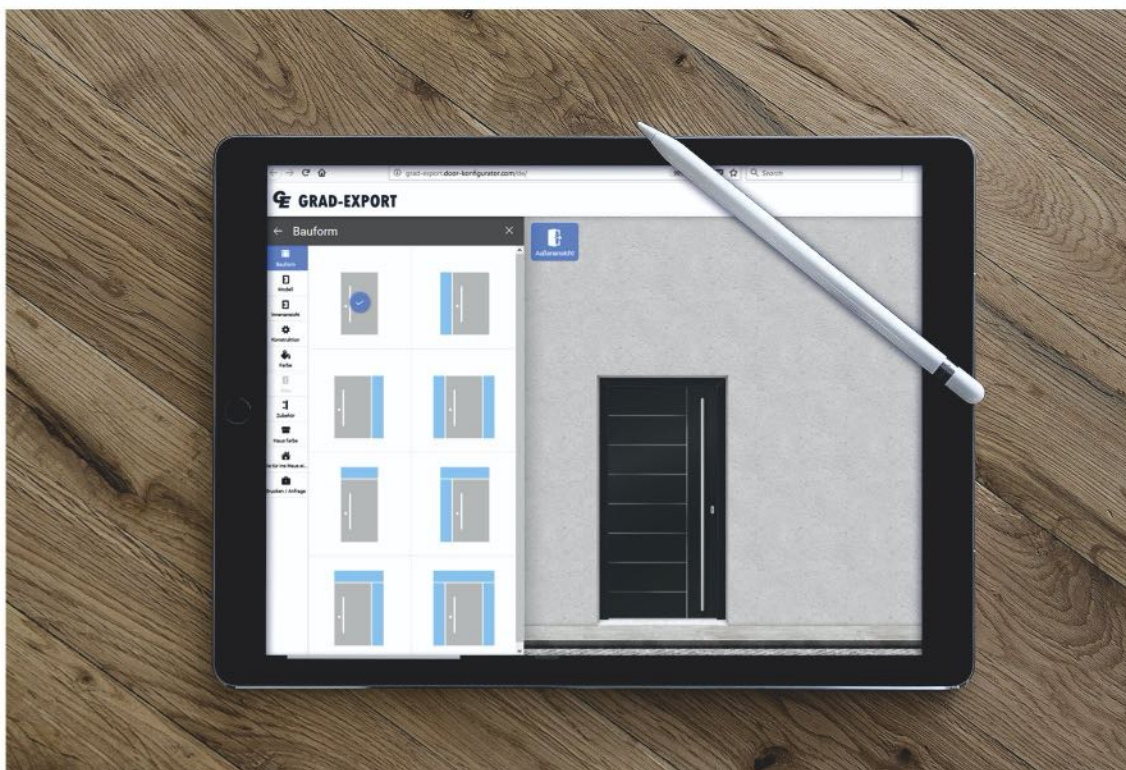

Sie müssen über viele Parameter nachdenken, wenn Sie eine Entscheidung über das Aussehen des Hauseingangs treffen wollen. Sie werden diese Entscheidung für einen längeren Zeitraum nicht ändern, also sollten Sie es auf jeden Fall langsam, mit Berücksichtigung auf das bestehende Aussehen, sowie die Wünsche und Bedürfnisse Ihrer Familie, überdenken.

GRAD-EXPORT bietet Ihnen die Möglichkeit, selbst in ein paar einfachen Schritten eine dekorative Haustürfüllung zu entwerfen.

Mit Hilfe vom Konfigurator bekommen Sie ein ziemlich realistisches Aussehen Ihrer Eingangstür wenn Sie die Bauform und das Modell wählen und die Dimension der Tür eingeben. Sie können Farben, Glas, Zubehör und das Aussehen der Fassade kombinieren und zwar solange Sie nicht mit Ihrer Auswahl voll zufrieden sind.

Wenn Sie Fragen zum Konfigurator von GRAD-EXPORT haben, können Sie das tun indem Sie Ihren Händler kontaktieren.

There are lots of parameters to be considered when making decision about your house entry and how will it look like.

This decision you will not be changing for longer period of time, so you should definitely take your time with it, making sure you take in consideration current look of the house, your wants and your family needs.

GRAD-EXPORT offers you possibility to design look of decorative panel for your door in a few easy steps.

With this configurator you will get quite realistic look of your door – when you choose the type, model and door dimensions, you can combine colours, glazing, accessories and house appearance until you are completely satisfied with your final choice.

If you have any question about GRAD-EXPORT configurator, please contact our partners.