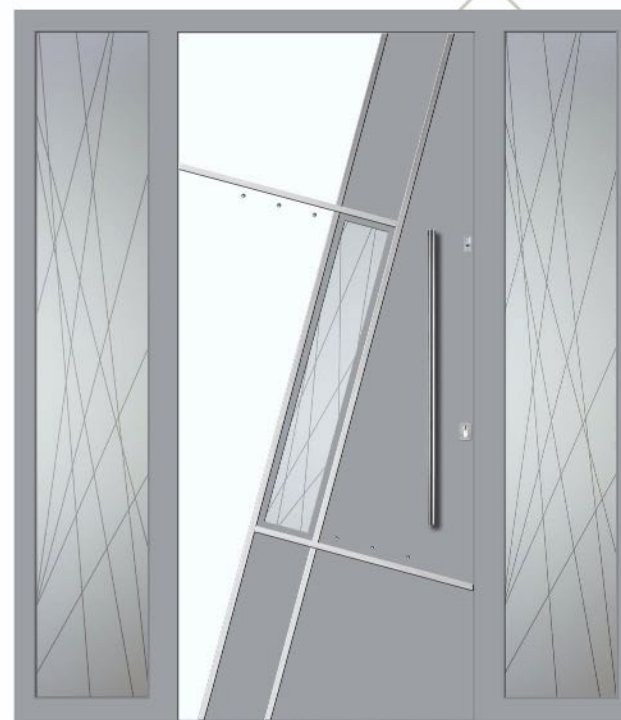

Modell/ Model REYKJAVIK
Farbe RAL/ Ral colour **9006 MATT/9016 MATT**
Verglasung/ Glass **LDP**
Intarsien/ Inlays **POLIERT/ POLISHED**
Griff/ Handle **OPR 950h**
Rosette **RKP 50**
Seitenteil links und rechts/ Side glass left and right **LDP**
Sicherheit/ Security **AFS**