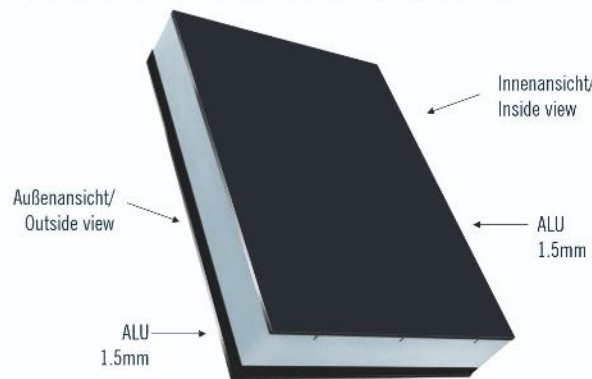

**Technische Daten von dekorativen Haustürfüllungen Simple/
Technical details of decorative fillings Simple**

**Beidseitig 1.5mm Aluminium/
Both sided AL 1.5mm**
Türfüllungsmaße/ Filling dimensions:
Standardgröße/ Basic: 850x2000mm
Sondergrößen/ Special: 900x2100mm,
1100x2200mm

Querschnitt der Türfüllung: beidseitig ALU- Platten, dazwischen verklebtes extrudiertes Polystyrol als Dämmung, deren Stärke abhängig von der Stärke der Türfüllung ist. Standardstärken sind 24, 36 oder 40mm. Weitere Stärken auf Anfrage./

Filling cross-section - both sided aluminium plates - in between is glued extruded polystyrol insulation. Thickness of insulation depends on the thickness of the filling. Thickness is standardly 24, 36 or 40mm. Different thickness can be specially ordered.

**Technische Daten von dekorativen Haustürfüllungen Basic und Smart
Technical details of decorative fillings Basic and Smart**

	BASIC	SMART
AUSFÜHRUNG 1: ALU - Einsatzfüllung	Innen Platte 2mm oder 3mm (Bei Türfüllungen mit beidseitigen Applikationen und/oder Nuten ALU Platte Stärke von 3mm)	- Innen Platte 1.5mm - Außen Platte 2mm
AUSFÜHRUNG 2: ALU - Einseitige Aufsatzfüllung	Innen Platte 2mm oder 3mm (Bei Türfüllungen mit beidseitigen Applikationen und/oder Nuten ALU Platte Stärke von 3mm)	- Innen Platte 1.5mm - Außen Platte 3mm
AUSFÜHRUNG 3: ALU - Beidseitige Aufsatzfüllung	Innen Platte 2mm oder 3mm (Bei Türfüllungen mit beidseitigen Applikationen und/oder Nuten ALU Platte Stärke von 3mm)	- Innen Platte 2mm - Außen Platte 3mm
AUSFÜHRUNG 4: PVC - Einsatzfüllung		- Innen Platte 3mm - Außen Platte 3mm