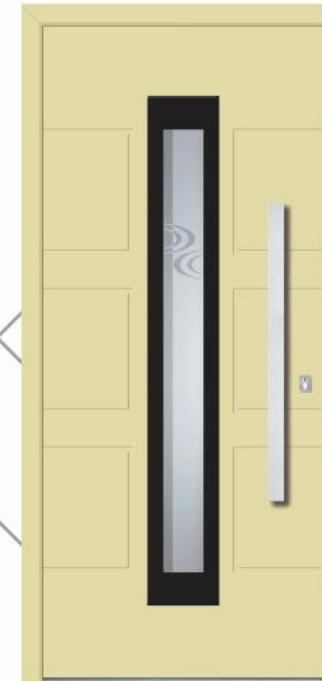

Modell/ Model PORTO

Farbe RAL/ Ral colour **1015**

Verglasung/ Glass **DPI**

Applikation Float Sicherheitsglas/ emailliert RAL 9005/
Application Float 6mm tempered enamelled RAL 9005

Griff/ Handle **DOS 950h**

Rosette **RKP 50**