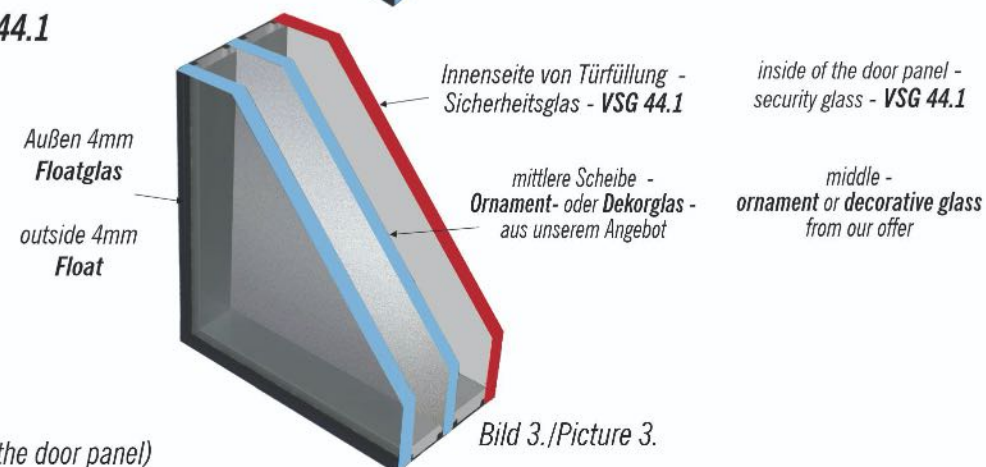

STANDARD AUSFÜHRUNG ZWEIFACHISOLIERVERGLASUNG -

außen durchsichtiges Float und innen Ornament- oder Dekorglas (Bild 1.)

STANDARD PERFORMANCE DOUBLE-GLAZED GLASS -

outer glass is transparent float, inner glass is ornament or decorative. (Picture 1.)

Bei Bestellungen von Dreifachisoliergläsern unbedingt die Abkürzung 3G beifügen.

Bei Bestellungen von Dreifachsicherheitsgläsern unbedingt die Abkürzung VSG beifügen

(Das bedeutet, dass VSG auf der Innenseite von Türfüllung ist).

Bei Bestellungen von Dreifachsicherheitsgläsern - beide Scheiben (Außen- und Innenseite) - unbedingt die Abkürzung VSG/O beifügen.

When ordering panels with 3-glazing, the acronym 3G is required.

When ordering panels with 3-glazing security glass, the acronym VSG is required. (This means that VSG is inside of the door panel)

When ordering panels with 3-glazing security glass - both glasses (outer and inner) - the acronym VSG/O is required.

STANDARD AUSFÜHRUNG DREIFACHISOLIERVERGLASUNG -

beide äußeren Scheiben durchsichtiges Float (Bild 2.) oder außen durchsichtiges Float und innen Sicherheitsglas - VSG (Bild 3). Mittlere Scheibe in beiden Optionen ist Ornament- oder Dekorglas

STANDARD PERFORMANCE TRIPLE-GLAZED GLASS -

outer glasses are both transparent float (Picture 2.) or outer glass is transparent float and inner is security glass - VSG 44.1 (Picture 3). Middle glass in both options is ornament or decorative.

VSG 44.1

Minimalstärke der Türfüllung mit 3-fach Verglasung - beidseitig Float - muss 42mm betragen.

Minimalstärke der Türfüllung mit 3-fach Verglasung - beidseitig VSG - muss 44mm betragen.

Nach Wunsch des Kunden, können wir auch dünnere Türfüllungen herstellen als empfohlen, akzeptieren jedoch keine Reklamationen.