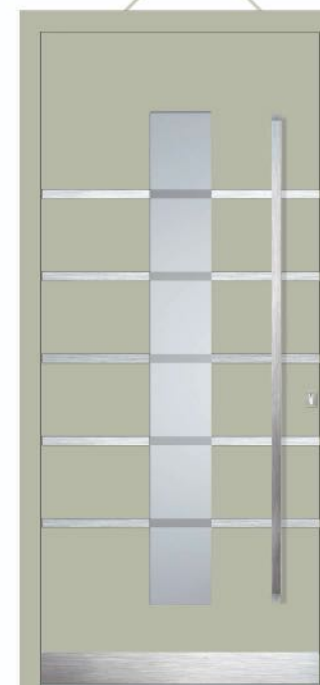

Modell/ Model RUGGELL

Farbe RAL/ Ral colour **7044**

Verglasung/ Glass **DPR**

Applikationen/ Applications **GEBÜRSTET/ BRUSHED**

Griff/ Handle **KCR 160h**

Rosette **RKP 50**

Zaštita za panel **PZC 11**