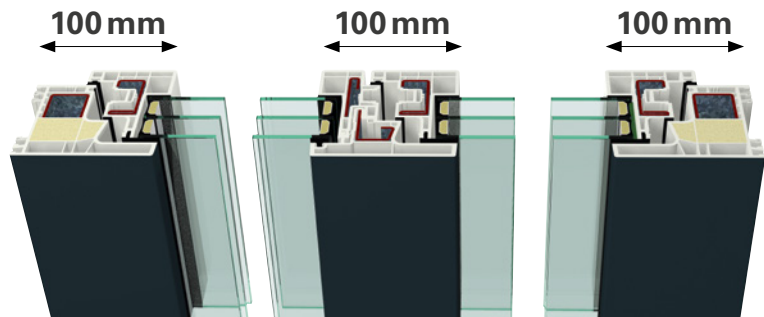

Nagyobb üvegfelület –
több fény
Kisebb keret felület
Letisztult forma
Időtlen és stílusos
Legjobb hőszigetelés
Innovatív felület

Az egyszerűen szép ablak

A kevesebb több

Új egyszerűség a design-ban

A GEALAN-KUBUS® rendszer új formai megjelenést definiál az építészetben. A több fény és átláthatóság a nagy üvegfelületeknek köszönhetően új megvalósítási lehetőségeket nyit. Az ablakszerkezet a belső térben a síkban fekvő, zavaró fugák nélküli keretekkel, kívülről pedig a szögletes éllel meggyőző formát nyújt, harmonikus modern megjelenést biztosít.

Négyszögletes és szinte nem látszó

A rendszer befoglaló mérete a tok-szárny kombinációnál és a közepen felnyíló csomópontnál is csak 100 mm. Ezzel a középső és oldalsó látszó méretek egyformák, amely szimmetriát és esztétikus megjelenést ad.

Egységiesen 100 mm látszó szélesség, a kétszárnyú ablaknál is

0

100mm

GEALAN-KUBUS® látszó szélesség

Klasszikus rendszer
látszó szárnyal

„A tökéletesség nem az, amihez nincs mit hozzátenni, hanem amiből nincs mit elvenni.”

❺ Egyedülálló felületi minőség exkluzív acryl-color technológiával a külső oldalon.

❻ Az innovatív STV® ragasztott üveg technológia lehetővé teszi a tömítő-profil nélküli megjelenést és maximális stabilitást eredményez.