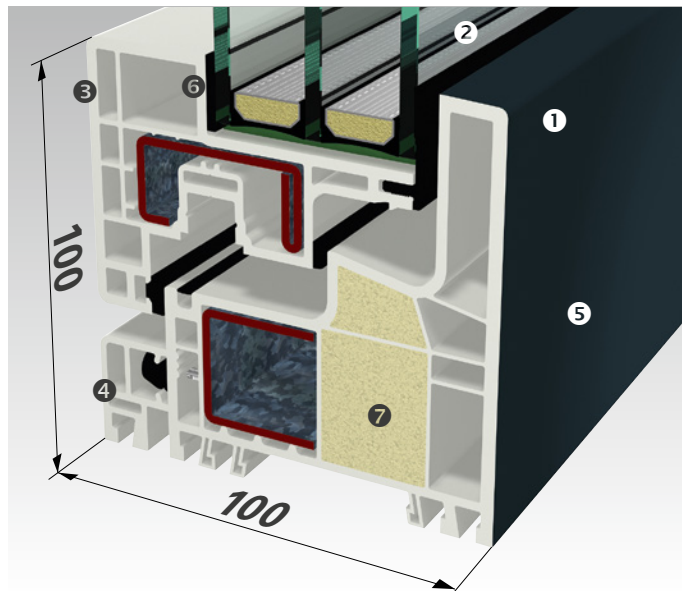

Négyszögletes és szinte nem látszó

A rendszer befoglaló mérete a tok-szárny kombinációnál és a közepen felnyíló csomópontnál is csak 100 mm. Ezzel a középső és oldalsó látszó méretek egyformák, amely szimmetriát és esztétikus megjelenést ad.

Egységiesen 100 mm látszó szélesség, a kétszárnyú ablaknál is

0

100mm

GEALAN-KUBUS® látszó szélesség

Klasszikus rendszer
látszó szárnyal

„A tökéletesség nem az, amihez nincs mit hozzátenni, hanem amiből nincs mit elvenni.”

Antoine de Saint-Exupéry

KISS-elv: Keep it small and simple

❶ Körben azonos szögletes forma – kívül és belül is. ❷ Kívülről nem látható szárny.

❸ Üvegléc és zavaró fugák nélküli szárny, síkban fekvő megjelenés opcionális klipsz-profillal❹.

❺ Egyedülálló felületi minőség exkluzív acryl-color technológiával a külső oldalon.

❻ Az innovatív STV® ragasztott üveg technológia lehetővé teszi a tömítő-profil nélküli megjelenést és maximális stabilitást eredményez.